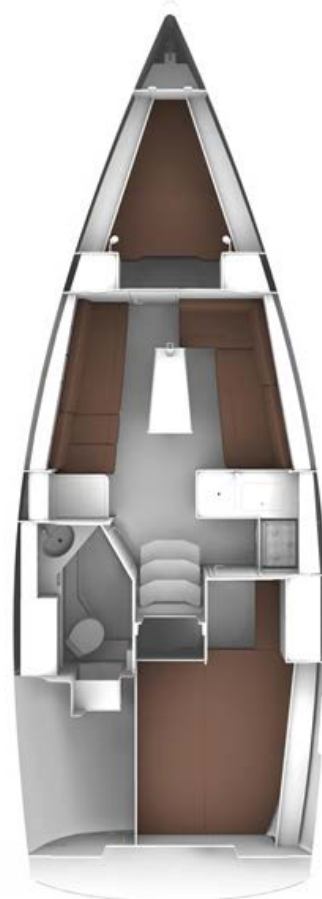

Ausrüstungsliste Bavaria Cruiser 33

Technische Daten:

Typ: Segelyacht

Hersteller: Bavaria Yachtbau

Länge über alles: 9.99 m

Breite: 3.42 m

Tiefgang: 1.95 m

Kabinen: 2

Kojen: 4 + 1

Toiletten: 1

Großsegel: Roll

Groß Segelfläche: 29,00 m²

Genoa: Roll

Genoa Segelfläche: 22,00 m²

Gesamtsegelfläche: 51m²

Steuerrung: Radsteuerung

Motor: 1 x 29.0 HP

Maximum crew size: 6

Wassertank: 150 l

Treibstofftank: 150 l

Ausrüstung:

Navigation:

Autopilot

Kartenplotter

UKW Funk

Sonstiges:

Wolfgang Roth Sunja Yachting Römerweg 7 D-87742 Dirlewang

info@segeln-kroatien.com

www.segeln-kroatien.com

Bavaria Cruiser 33 2 Kabinen Riss